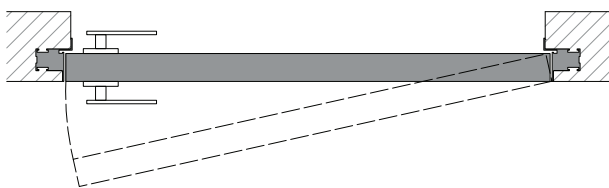

# FD1 40

Двері прихованого монтажу

# FD1 40

Товщина рами	—	40 мм
Покриття рами	—	Анодована (сірий, чорний) Фарбована (будь який колір згідно палітри RAL)
Покриття полотна	—	МДФ Грунтований/Фарбований Дзеркало срібло, Bronze або Grey Скло Сатин або Глянець фарбоване Шпон HPL
Петлі	—	OTLAV прихованого монтажу
Механізм	—	AGB MEDIANA POLARIS дверний магнітний механізм
Тип відкриття	—	<b>Outside</b> Зовнішнє відкривання

Відкривання **Outside** Зовнішнє ліве

Відкривання **Outside** Зовнішнє праве

В таблицях ви знайдете ціни на стандартні розміри дверей прихованого монтажу.  
Також ми виготовляємо двері за індивідуальними розмірами. Більш детальну інформацію уточніть у менеджера.  
\*У вартість не входять дверні ручки

+ Вартість монтажу висотою до 2 100 мм від 2 000 грн за одиницю

Розмір Полотна	Ширина 600, 700, 800, 900 мм X Висота <b>від 2 100 до 2 300 мм</b>					
Покриття полотна	МДФ Грунтований	МДФ Фарбований	Дзеркало Срібло	Дзеркало Bronze або Grey	Скло Сатин або Глянець фарбоване	Шпон HPL
МДФ Грунтований	19 400 грн	20 400 грн	22 250 грн	22 950 грн	23 200 грн	23 400 грн
МДФ Фарбований	20 400 грн	21 400 грн	23 250 грн	23 950 грн	24 200 грн	24 400 грн
Дзеркало Срібло	22 250 грн	23 250 грн	25 100 грн	25 800 грн	26 050 грн	26 950 грн
Дзеркало Bronze або Grey	22 950 грн	23 950 грн	25 800 грн	26 500 грн	26 750 грн	26 950 грн
Скло Сатин або Глянець фарбоване	23 200 грн	24 200 грн	26 050 грн	26 750 грн	27 000 грн	27 200 грн
Шпон HPL	23 400 грн	24 400 грн	26 950 грн	26 950 грн	27 200 грн	27 400 грн