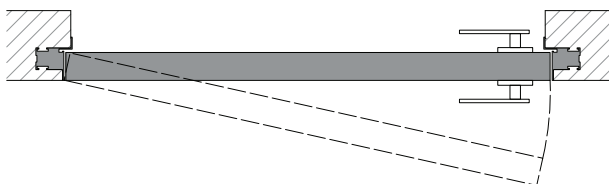

# FD1 40

Двері прихованого монтажу

# FD1 40

Товщина рами	—	40 мм
Покриття рами	—	Анодована (сірий, чорний) Фарбована (будь який колір згідно палітри RAL)
Покриття полотна	—	МДФ Грунтований/Фарбований Дзеркало срібло, Bronze або Grey Скло Сатин або Глянець фарбоване Шпон HPL
Петлі	—	OTLAV прихованого монтажу
Механізм	—	AGB MEDIANA POLARIS дверний магнітний механізм
Тип відкриття	—	<b>Outside</b> Зовнішнє відкривання

Відкривання **Outside** Зовнішнє ліве

Відкривання **Outside** Зовнішнє праве

В таблицях ви знайдете ціни на стандартні розміри дверей прихованого монтажу.  
Також ми виготовляємо двері за індивідуальними розмірами. Більш детальну інформацію уточніть у менеджера.  
\*У вартість не входять дверні ручки