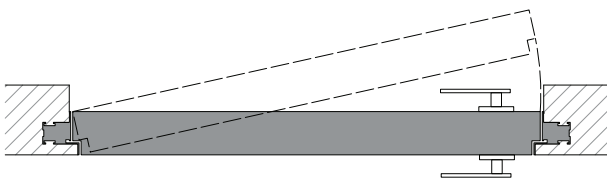

Відкривання **Outside** Зовнішнє ліве

Відкривання **Outside** Зовнішнє праве

Відкривання **Inside** Внутрішнє праве

Відкривання **Inside** Внутрішнє ліве

В таблицях ви знайдете ціни на стандартні розміри дверей прихованого монтажу.
Також ми виготовляємо двері за індивідуальними розмірами. Більш детальну інформацію уточніть у менеджера.
*У вартість не входять дверні ручки

FD1 62

Розмір Полотна	Ширина 600, 700, 800, 900 мм X Висота до 2 100 мм					
Покриття полотна	МДФ Грунтований	МДФ Фарбований	Дзеркало Срібло	Дзеркало Bronze або Grey	Скло Сатин або Глянець фарбоване	Шпон HPL
МДФ Грунтований	18 880 грн	19 880 грн	21 730 грн	22 430 грн	22 680 грн	22 880 грн
МДФ Фарбований	19 880 грн	20 880 грн	22 730 грн	23 430 грн	23 680 грн	23 880 грн
Дзеркало Срібло	21 730 грн	22 730 грн	24 580 грн	25 280 грн	25 530 грн	25 730 грн
Дзеркало Bronze або Grey	22 430 грн	23 430 грн	25 280 грн	25 980 грн	26 230 грн	26 430 грн
Скло Сатин або Глянець фарбоване	22 680 грн	23 680 грн	25 530 грн	26 230 грн	26 480 грн	26 680 грн
Шпон HPL	22 880 грн	23 880 грн	25 730 грн	26 430 грн	26 680 грн	26 880 грн

+ Вартість монтажу висотою до 2 100 мм від 2 000 грн за одиницю

Розмір Полотна	Ширина 600, 700, 800, 900 мм X Висота від 2 100 до 2 300 мм					
Покриття полотна	МДФ Грунтований	МДФ Фарбований	Дзеркало Срібло	Дзеркало Bronze або Grey	Скло Сатин або Глянець фарбоване	Шпон HPL
МДФ Грунтований	21 850 грн	22 850 грн	24 700 грн	25 400 грн	25 650 грн	25 850 грн
МДФ Фарбований	22 850 грн	23 850 грн	25 700 грн	26 400 грн	26 650 грн	26 850 грн
Дзеркало Срібло	24 700 грн	25 700 грн	27 550 грн	28 250 грн	28 500 грн	28 700 грн
Дзеркало Bronze або Grey	25 400 грн	26 400 грн	28 250 грн	28 950 грн	29 200 грн	29 400 грн
Скло Сатин або Глянець фарбоване	25 650 грн	26 650 грн	28 500 грн	29 200 грн	29 450 грн	29 650 грн
Шпон HPL	25 850 грн	26 850 грн	28 700 грн	29 400 грн	29 650 грн	29 850 грн