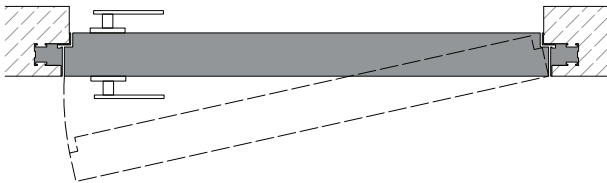

FD1 62

Двері прихованого монтажу

FD1 62

Товщина рами	—	62 мм
Покриття рами	—	Анодована (сірий, чорний) Фарбована (будь який колір згідно палітри RAL)
Покриття полотна	—	МДФ Грунтований/Фарбований Дзеркало срібло, Bronze або Grey Скло Сатин або Глянець фарбоване Шпон HPL
Петлі	—	OTLAV прихованого монтажу
Механізм	—	AGB MEDIANA POLARIS дверний магнітний механізм
Тип відкриття	—	Outside Зовнішнє відкривання та Inside Внутрішнє відкривання

Відкривання **Outside** Зовнішнє ліве

Відкривання **Outside** Зовнішнє праве

Відкривання **Inside** Внутрішнє праве

Відкривання **Inside** Внутрішнє ліве

В таблицях ви знайдете ціни на стандартні розміри дверей прихованого монтажу.
Також ми виготовляємо двері за індивідуальними розмірами. Більш детальну інформацію уточніть у менеджера.
*У вартість не входять дверні ручки

+ Вартість монтажу висотою до 2 100 мм від 2 000 грн за одиницю

Розмір Полотна	Ширина 600, 700, 800, 900 мм X Висота від 2 100 до 2 300 мм					
Покриття полотна	МДФ Грунтований	МДФ Фарбований	Дзеркало Срібло	Дзеркало Bronze або Grey	Скло Сатин або Глянець фарбоване	Шпон HPL
МДФ Грунтований	21 850 грн	22 850 грн	24 700 грн	25 400 грн	25 650 грн	25 850 грн
МДФ Фарбований	22 850 грн	23 850 грн	25 700 грн	26 400 грн	26 650 грн	26 850 грн
Дзеркало Срібло	24 700 грн	25 700 грн	27 550 грн	28 250 грн	28 500 грн	28 700 грн
Дзеркало Bronze або Grey	25 400 грн	26 400 грн	28 250 грн	28 950 грн	29 200 грн	29 400 грн
Скло Сатин або Глянець фарбоване	25 650 грн	26 650 грн	28 500 грн	29 200 грн	29 450 грн	29 650 грн
Шпон HPL	25 850 грн	26 850 грн	28 700 грн	29 400 грн	29 650 грн	29 850 грн