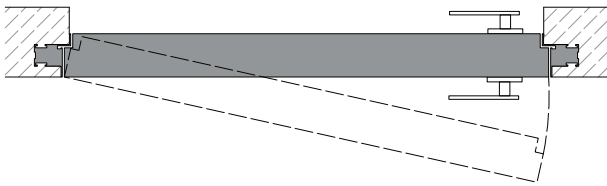

FD1 62

Двері прихованого монтажу

FD1 62

Товщина рами	—	62 мм
Покриття рами	—	Анодована (сірий, чорний) Фарбована (будь який колір згідно палітри RAL)
Покриття полотна	—	МДФ Грунтований/Фарбований Дзеркало срібло, Bronze або Grey Скло Сатин або Глянець фарбоване Шпон HPL
Петлі	—	OTLAV прихованого монтажу
Механізм	—	AGB MEDIANA POLARIS дверний магнітний механізм
Тип відкриття	—	Outside Зовнішнє відкривання та Inside Внутрішнє відкривання

Відкривання **Outside** Зовнішнє ліве

Відкривання **Outside** Зовнішнє праве

Відкривання **Inside** Внутрішнє праве

Відкривання **Inside** Внутрішнє ліве

В таблицях ви знайдете ціни на стандартні розміри дверей прихованого монтажу.
Також ми виготовляємо двері за індивідуальними розмірами. Більш детальну інформацію уточніть у менеджера.
*У вартість не входять дверні ручки

+ Вартість монтажу висотою до 2 100 мм від 2 000 грн за одиницю

Розмір Полотна	Ширина 600, 700, 800, 900 мм X Висота від 2 100 до 2 300 мм					
Покриття полотна	МДФ Грунтований	МДФ Фарбований	Дзеркало Срібло	Дзеркало Bronze або Grey	Скло Сатин або Глянець фарбоване	Шпон HPL
МДФ Грунтований	21 850 грн	22 850 грн	24 700 грн	25 400 грн	25 650 грн	25 850 грн
МДФ Фарбований	22 850 грн	23 850 грн	25 700 грн	26 400 грн	26 650 грн	26 850 грн
Дзеркало Срібло	24 700 грн	25 700 грн	27 550 грн	28 250 грн	28 500 грн	28 700 грн
Дзеркало Bronze або Grey	25 400 грн	26 400 грн	28 250 грн	28 950 грн	29 200 грн	29 400 грн
Скло Сатин або Глянець фарбоване	25 650 грн	26 650 грн	28 500 грн	29 200 грн	29 450 грн	29 650 грн
Шпон HPL	25 850 грн	26 850 грн	28 700 грн	29 400 грн	29 650 грн	29 850 грн