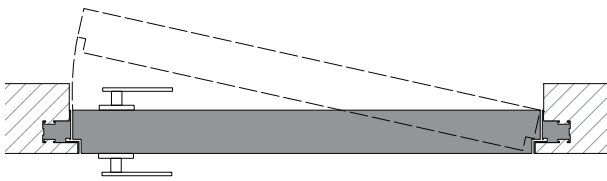

FD1 62

Двері прихованого монтажу

FD1 62

Товщина рами	—	62 мм
Покриття рами	—	Анодована (сірий, чорний) Фарбована (будь який колір згідно палітри RAL)
Покриття полотна	—	МДФ Грунтований/Фарбований Дзеркало срібло, Bronze або Grey Скло Сатин або Глянець фарбоване Шпон HPL
Петлі	—	OTLAV прихованого монтажу
Механізм	—	AGB MEDIANA POLARIS дверний магнітний механізм
Тип відкриття	—	Outside Зовнішнє відкривання та Inside Внутрішнє відкривання

Відкривання **Outside** Зовнішнє ліве

Відкривання **Outside** Зовнішнє праве

Відкривання **Inside** Внутрішнє праве

Відкривання **Inside** Внутрішнє ліве

В таблицях ви знайдете ціни на стандартні розміри дверей прихованого монтажу.
Також ми виготовляємо двері за індивідуальними розмірами. Більш детальну інформацію уточніть у менеджера.
*У вартість не входять дверні ручки

+ Вартість монтажу висотою до 2 100 мм від 2 000 грн за одиницю

Розмір Полотна	Ширина 600, 700, 800, 900 мм X Висота від 2 100 до 2 300 мм					
Покриття полотна	МДФ Грунтований	МДФ Фарбований	Дзеркало Срібло	Дзеркало Bronze або Grey	Скло Сатин або Глянець фарбоване	Шпон HPL
МДФ Грунтований	21 850 грн	22 850 грн	24 700 грн	25 400 грн	25 650 грн	25 850 грн
МДФ Фарбований	22 850 грн	23 850 грн	25 700 грн	26 400 грн	26 650 грн	26 850 грн
Дзеркало Срібло	24 700 грн	25 700 грн	27 550 грн	28 250 грн	28 500 грн	28 700 грн
Дзеркало Bronze або Grey	25 400 грн	26 400 грн	28 250 грн	28 950 грн	29 200 грн	29 400 грн
Скло Сатин або Глянець фарбоване	25 650 грн	26 650 грн	28 500 грн	29 200 грн	29 450 грн	29 650 грн
Шпон HPL	25 850 грн	26 850 грн	28 700 грн	29 400 грн	29 650 грн	29 850 грн