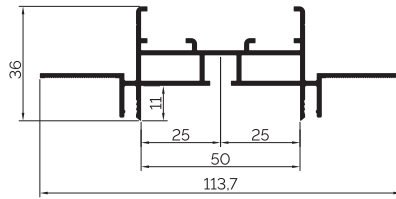

Кріпиться на підвіси для гіпсокартону.

F2.CR514

F2.CR1150

F2.CR1190

Торцеві заглушки:

Заглушки отвору гачків:

Гачок

Бігунок