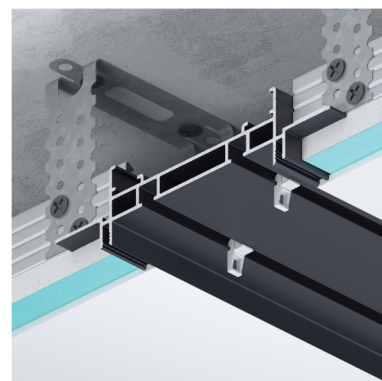

F2.CR1190B — фарбований
в Чорний колір* (RAL 9005 мат)

1. Карниз
2. Кріплення підвіс прямий
3. Стіна
4. Профіль для гіпсокартону
5. ГКЛ
6. Шпаклівка
7. Підвіс П-подібний
8. Профіль