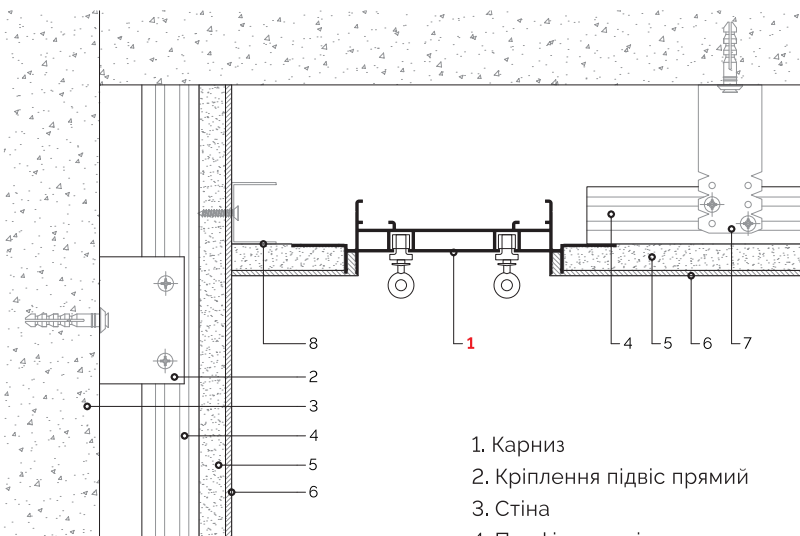

F2.CR1190B — фарбований
в Чорний колір* (RAL 9005 мат)

1. Карниз
2. Кріплення підвіс прямий
3. Стіна
4. Профіль для гіпсокартону
5. ГКЛ
6. Шпаклівка
7. Підвіс П-подібний
8. Профіль