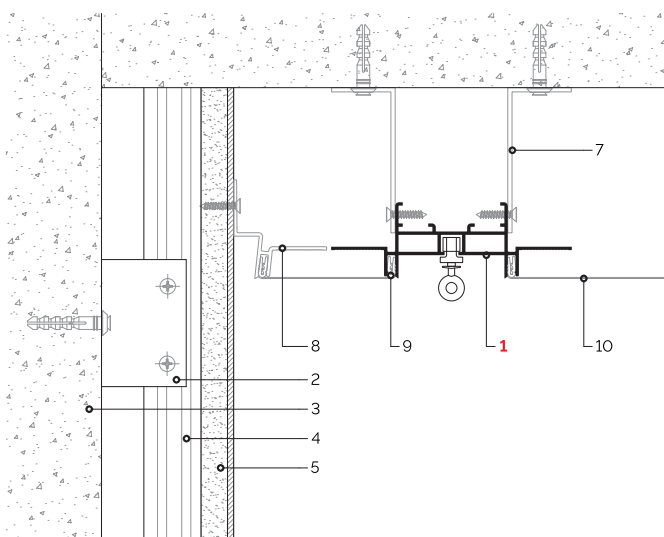

F2.CR1150B — фарбований
в Чорний колір* (RAL 9005 мат)