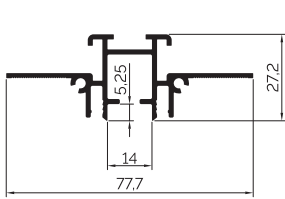

F2.CR

Замовити карниз

Карниз прихованого монтажу алюмінієвий універсальний. Стейкий до побутової хімії та ультрафіолетового випромінювання вань. Підходить для гіпсокартонних та натяжних стель. Мінімалістичний дизайн гарно вписується в будь-який інтер'єр. Карниз виготовлений з алюмінію, що дозволяє йому витримувати навантаження та робить його довговічним у використанні.

Кріпиться на підвіси для гіпсокартону.

F2.CR514