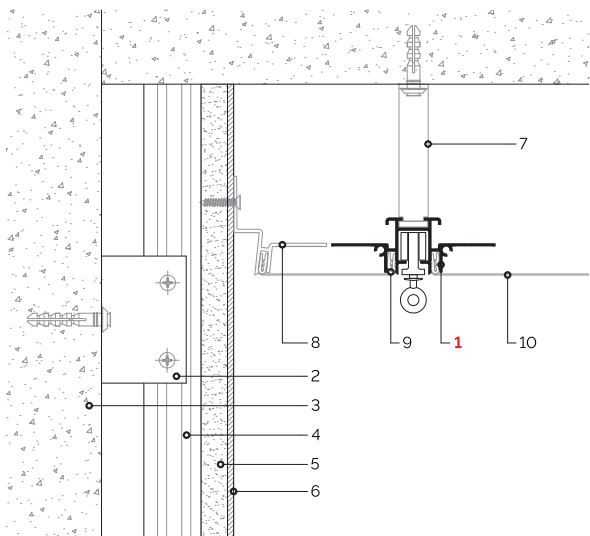

Схема монтажу для натяжних стель

F2.CR514B — фарбований
в Чорний колір* (RAL 9005 мат)