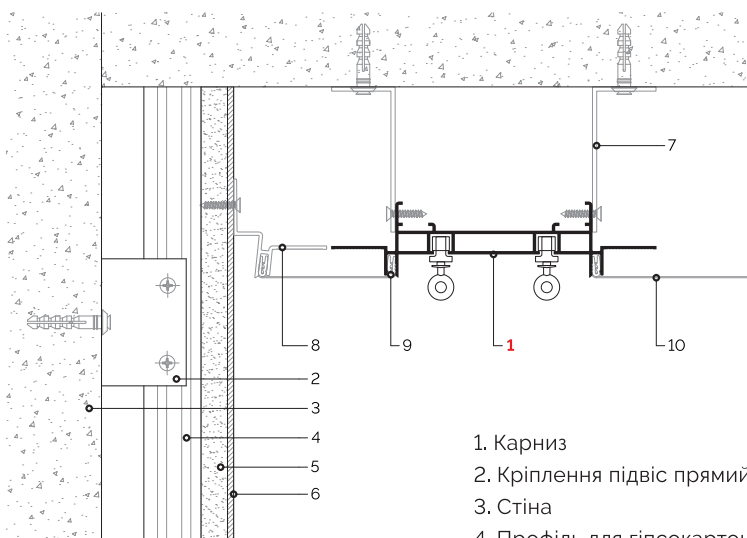

1. Карниз
2. Кріплення підвіс прямий
3. Стіна
4. Профіль для гіпсокартону
5. ГКЛ
6. Шпаклівка
7. Підвіс П-подібний
8. Профіль

## Схема монтажу для натяжних стель

F2.CR514B — фарбований  
в Чорний колір\* (RAL 9005 мат)

F2.CR1150B — фарбований  
в Чорний колір\* (RAL 9005 мат)

F2.CR1190B — фарбований  
в Чорний колір\* (RAL 9005 мат)