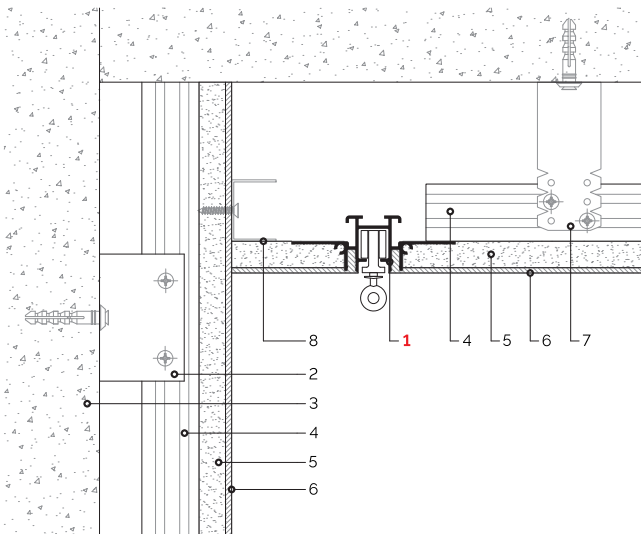

Схема монтажу під гіпсокартон

F2.CR514B — фарбований
в Чорний колір* (RAL 9005 мат)