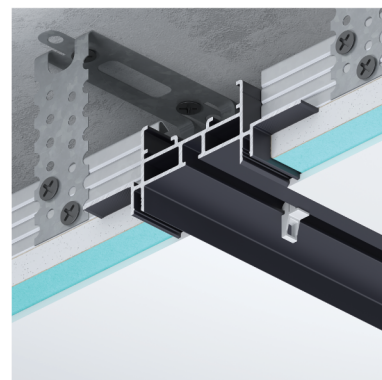

F2.CR1150B — фарбований
в Чорний колір* (RAL 9005 мат)