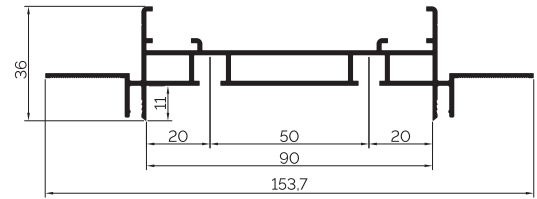

F2.CR

Замовити карниз

Карниз прихованого монтажу алюмінієвий універсальний. Стейкий до побутової хімії та ультрафіолетового випромінювання вань. Підходить для гіпсокартонних та натяжних стель. Мінімалістичний дизайн гарно вписується в будь-який інтер'єр. Карниз виготовлений з алюмінію, що дозволяє йому витримувати навантаження та робить його довговічним у використанні.

Кріпиться на підвіси для гіпсокартону.

F2.CR1190

Торцеві заглушки:

Заглушки отвору гачків:

Гачок

Бігунок

З'єднувач по прямій та під 90°

Покриття:

1. > Анодоване (срібло, 15 мікрон)
   - > Білий колір* (RAL 9003 мат)
   - > Чорний колір* (RAL 9005 мат)
   - > будь-який колір* (згідно палітри RAL)
2. *порошкова фарба