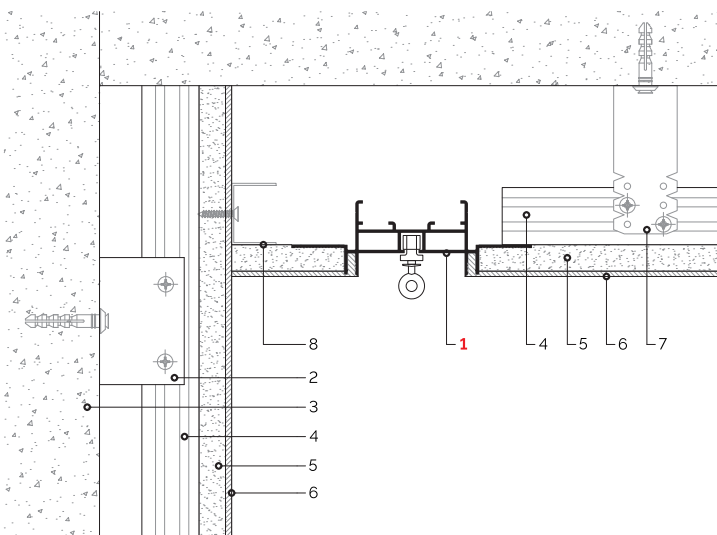

F2.CR1150B — фарбований
в Чорний колір* (RAL 9005 мат)