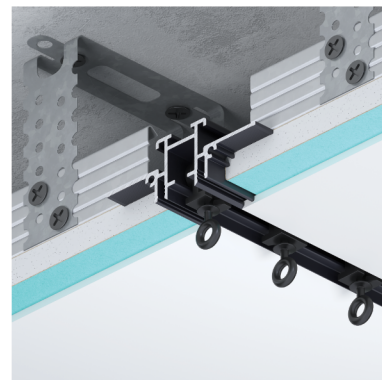

Схема монтажу під гіпсокартон

F2.CR514B — фарбований
в Чорний колір* (RAL 9005 мат)