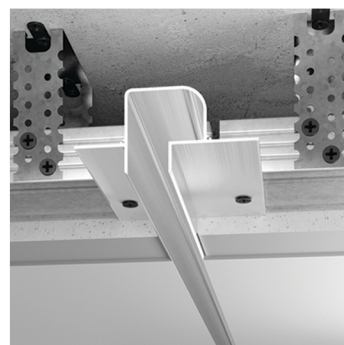

F2.D2040L16