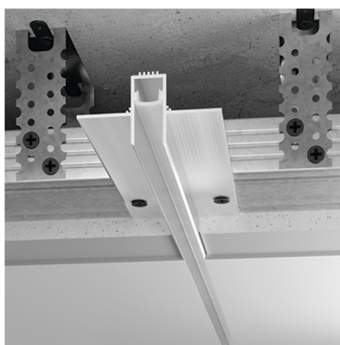

F2.D1320L12