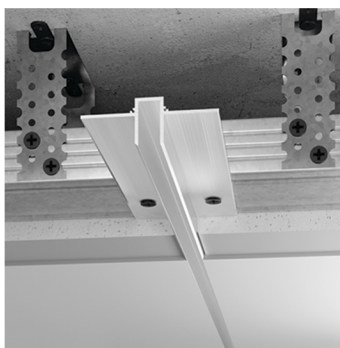

Design by Igor Sirotov Architects

Серія F2

F2.520

F2.1020

F2.2030

F2.D1020

F2.D2030

Серія F2 з каналом для LED стрічки