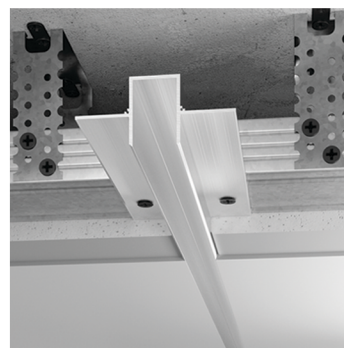

Design by Igor Sirotov Architects

Серія F2

F2.520

F2.1020

F2.2030

F2.D1020

F2.D2030

Серія F2 з каналом для LED стрічки