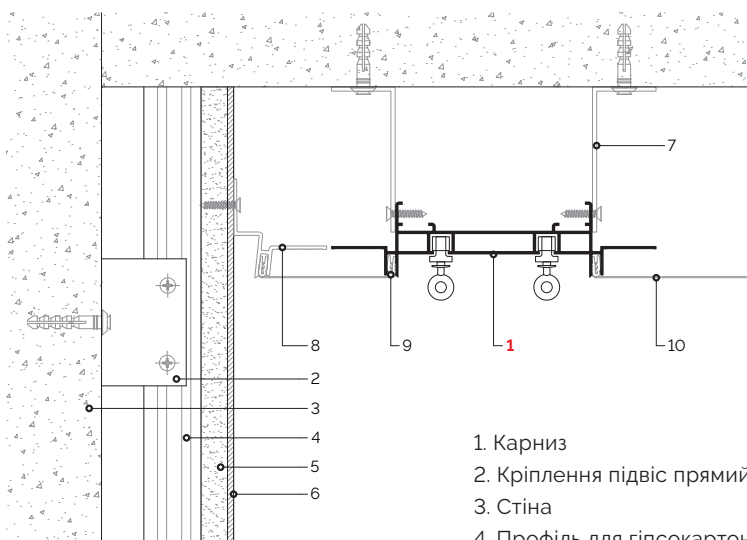

F2.CR1190B — фарбований
в Чорний колір* (RAL 9005 мат)

1. Карниз
2. Кріплення підвіс прямий
3. Стіна
4. Профіль для гіпсокартону
5. ГКЛ
6. Шпаклівка
7. Підвіс
8. Профіль
9. Гарпун, ущільнювач
10. Плівка / тканина