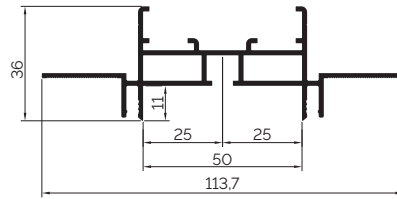

F2.CR

Замовити карниз

Карниз прихованого монтажу алюмінієвий універсальний. Стейкий до побутової хімії та ультрафіолетового випромінювання вань. Підходить для гіпсокартонних та натяжних стель. Мінімалістичний дизайн гарно вписується в будь-який інтер'єр. Карниз виготовлений з алюмінію, що дозволяє йому витримувати навантаження та робить його довговічним у використанні.

Кріпиться на підвіси для гіпсокартону.

F2.CR1150

Торцеві заглушки

Заклушки отвору гачків

Покриття:

1. > Анодоване (срібло, 15 мікрон)
   - > Білий колір* (RAL 9003 мат)
   - > Чорний колір* (RAL 9005 мат)
   - > будь-який колір* (згідно палітри RAL)
2. порошкова фарба

Гачок

Бігунок

Роликовий бігунок

З'єднувачі по прямій та під 90°