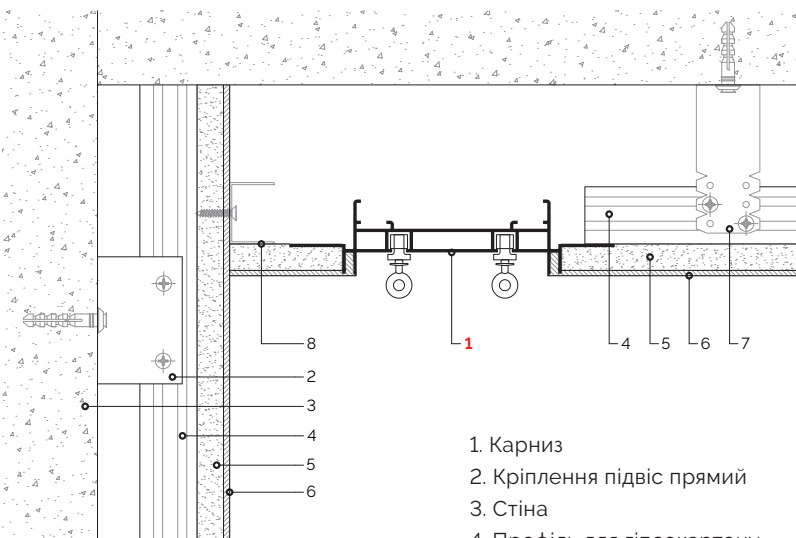

Гачок

Бігунок

Роликовий бігунок

З'єднувачі по прямій та під 90°

Схема монтажу під гіпсокартон

F2.CR514B — фарбований в Чорний колір* (RAL 9005 мат)

F2.CR1150B — фарбований в Чорний колір* (RAL 9005 мат)

F2.CR1190B — фарбований в Чорний колір* (RAL 9005 мат)

1. Карниз
2. Кріплення підвіс прямий
3. Стіна
4. Профіль для гіпсокартону
5. ГКЛ
6. Шпаклівка
7. Підвіс П-подібний
8. Профіль

Схема монтажу для натяжних стель

F2.CR514B — фарбований
в Чорний колір* (RAL 9005 мат)