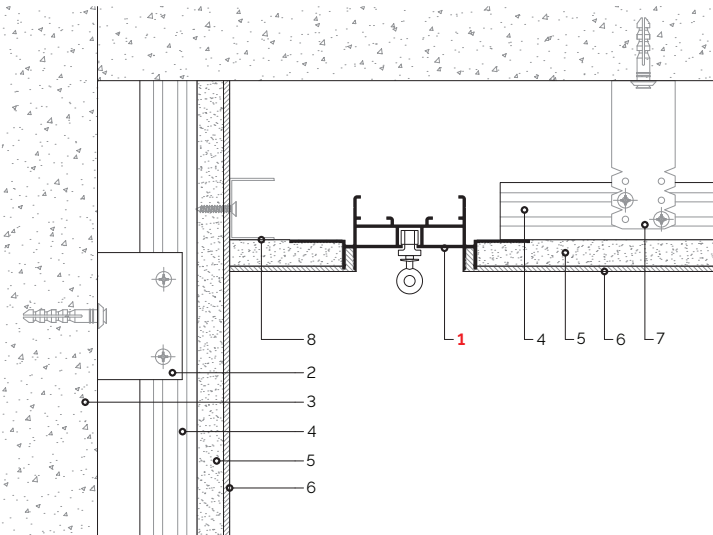

Гачок

Бігунок

Роликовий бігунок

З'єднувачі по прямій та під 90°

Схема монтажу під гіпсокартон

F2.CR514B — фарбований в Чорний колір* (RAL 9005 мат)

F2.CR1150B — фарбований в Чорний колір* (RAL 9005 мат)

F2.CR1190B — фарбований в Чорний колір* (RAL 9005 мат)

1. Карниз
2. Кріплення підвіс прямий
3. Стіна
4. Профіль для гіпсокартону
5. ГКЛ
6. Шпаклівка
7. Підвіс П-подібний
8. Профіль

Схема монтажу для натяжних стель

F2.CR514B — фарбований
в Чорний колір* (RAL 9005 мат)