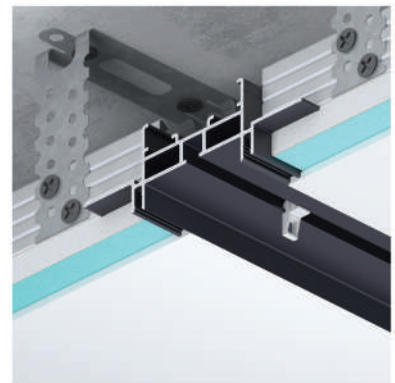

Гачок

Бігунок

Роликовий бігунок

З'єднувачі по прямій та під 90°

Схема монтажу під гіпсокартон

F2.CR514B — фарбований в Чорний колір* (RAL 9005 мат)

F2.CR1150B — фарбований в Чорний колір* (RAL 9005 мат)

F2.CR1190B — фарбований в Чорний колір* (RAL 9005 мат)

1. Карниз
2. Кріплення підвіс прямий
3. Стіна
4. Профіль для гіпсокартону
5. ГКЛ
6. Шпаклівка
7. Підвіс П-подібний
8. Профіль

Схема монтажу для натяжних стель

F2.CR514B — фарбований
в Чорний колір* (RAL 9005 мат)