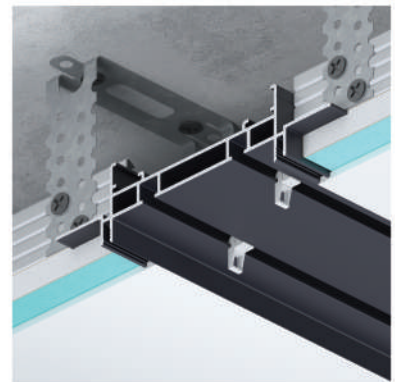

F2.CR

Замовити карниз

Карниз прихованого монтажу алюмінієвий універсальний. Стейкий до побутової хімії та ультрафіолетового випромінювання вань. Підходить для гіпсокартонних та натяжних стель. Мінімалістичний дизайн гарно вписується в будь-який інтер'єр. Карниз виготовлений з алюмінію, що дозволяє йому витримувати навантаження та робить його довговічним у використанні.

Гачок

Бігунок

Роликовий бігунок

З'єднувачі по прямій та під 90°

Схема монтажу під гіпсокартон

F2.CR514B — фарбований в Чорний колір* (RAL 9005 мат)

F2.CR1150B — фарбований в Чорний колір* (RAL 9005 мат)

F2.CR1190B — фарбований в Чорний колір* (RAL 9005 мат)

1. Карниз
2. Кріплення підвіс прямий
3. Стіна
4. Профіль для гіпсокартону
5. ГКЛ
6. Шпаклівка
7. Підвіс П-подібний
8. Профіль

Схема монтажу для натяжних стель

F2.CR514B — фарбований
в Чорний колір* (RAL 9005 мат)