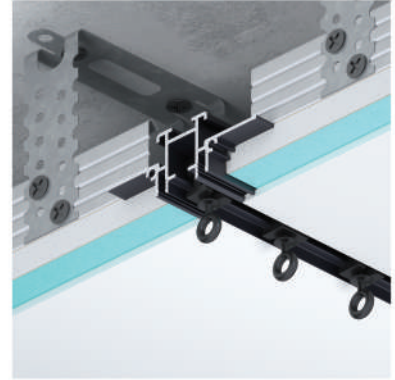

F2.CR

Замовити карниз

Карниз прихованого монтажу алюмінієвий універсальний. Стейкий до побутової хімії та ультрафіолетового випромінювання вань. Підходить для гіпсокартонних та натяжних стель. Мінімалістичний дизайн гарно вписується в будь-який інтер'єр. Карниз виготовлений з алюмінію, що дозволяє йому витримувати навантаження та робить його довговічним у використанні.

Кріпиться на підвіси для гіпсокартону.

F2.CR514

F2.CR1150

F2.CR1190

Торцеві заглушки

Заклушки отвору гачків

Покриття:

- > Анодоване (срібло, 15 мікрон)
 - > Білий колір* (RAL 9003 мат)
 - > Чорний колір* (RAL 9005 мат)
 - > будь-який колір* (згідно палітри RAL)
- * порошкова фарба

Гачок

Бігунок

Роликовий бігунок

З'єднувачі по прямій та під 90°

Схема монтажу під гіпсокартон

F2.CR514B — фарбований в Чорний колір* (RAL 9005 мат)

F2.CR1150B — фарбований в Чорний колір* (RAL 9005 мат)

F2.CR1190B — фарбований в Чорний колір* (RAL 9005 мат)

1. Карниз
2. Кріплення підвіс прямий
3. Стіна
4. Профіль для гіпсокартону
5. ГКЛ
6. Шпаклівка
7. Підвіс П-подібний
8. Профіль

Схема монтажу для натяжних стель

F2.CR514B — фарбований
в Чорний колір* (RAL 9005 мат)