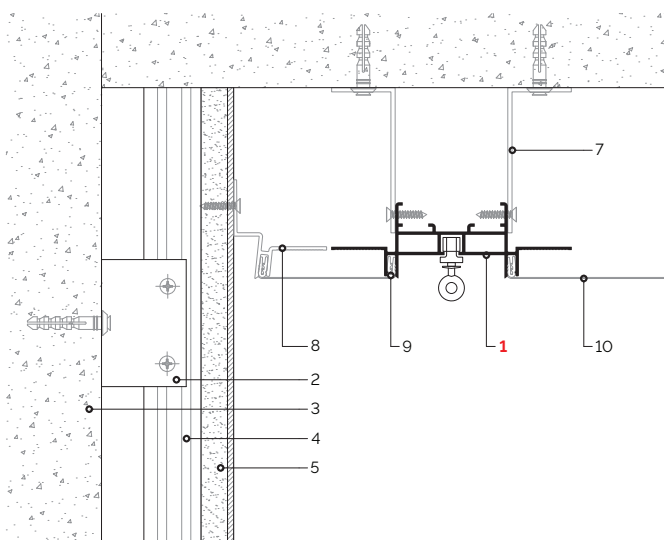

Гачок

Бігунок

Роликовий бігунок

З'єднувачі по прямій та під 90°

Схема монтажу під гіпсокартон

F2.CR514B — фарбований в Чорний колір* (RAL 9005 мат)

F2.CR1150B — фарбований в Чорний колір* (RAL 9005 мат)

F2.CR1190B — фарбований в Чорний колір* (RAL 9005 мат)

1. Карниз
2. Кріплення підвіс прямий
3. Стіна
4. Профіль для гіпсокартону
5. ГКЛ
6. Шпаклівка
7. Підвіс П-подібний
8. Профіль

Схема монтажу для натяжних стель

F2.CR514B — фарбований
в Чорний колір* (RAL 9005 мат)