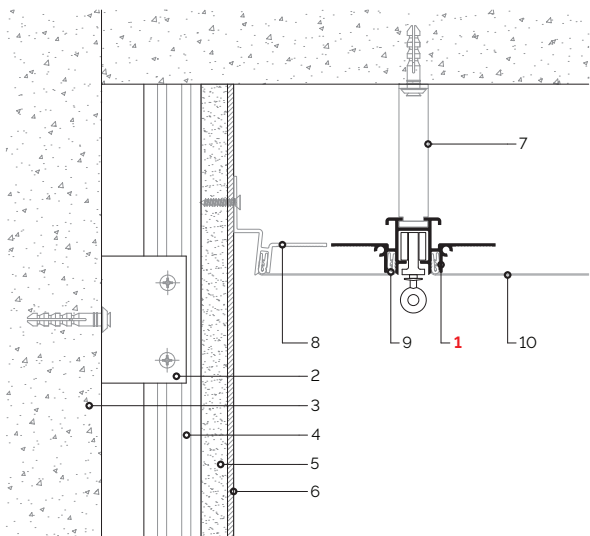

Гачок

Бігунок

Роликовий бігунок

З'єднувачі по прямій та під 90°

Схема монтажу під гіпсокартон

F2.CR514B — фарбований в Чорний колір* (RAL 9005 мат)

F2.CR1150B — фарбований в Чорний колір* (RAL 9005 мат)

F2.CR1190B — фарбований в Чорний колір* (RAL 9005 мат)

1. Карниз
2. Кріплення підвіс прямий
3. Стіна
4. Профіль для гіпсокартону
5. ГКЛ
6. Шпаклівка
7. Підвіс П-подібний
8. Профіль

Схема монтажу для натяжних стель

F2.CR514B — фарбований
в Чорний колір* (RAL 9005 мат)