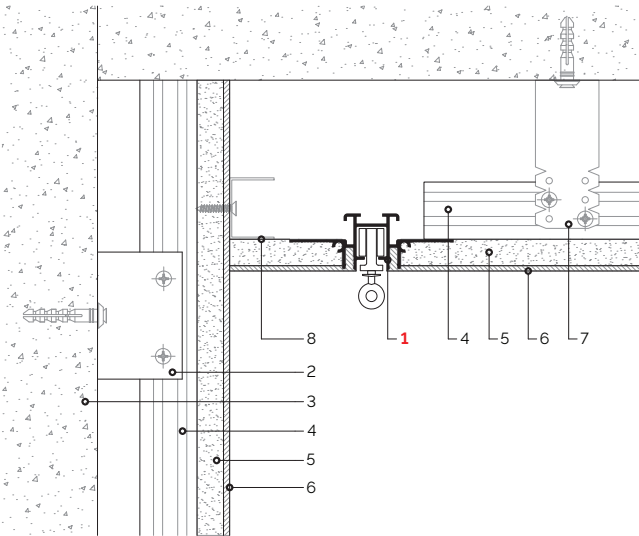

Гачок

Бігунок

Роликовий бігунок

З'єднувачі по прямій та під 90°

Схема монтажу під гіпсокартон

F2.CR514B — фарбований в Чорний колір* (RAL 9005 мат)

F2.CR1150B — фарбований в Чорний колір* (RAL 9005 мат)

F2.CR1190B — фарбований в Чорний колір* (RAL 9005 мат)

1. Карниз
2. Кріплення підвіс прямий
3. Стіна
4. Профіль для гіпсокартону
5. ГКЛ
6. Шпаклівка
7. Підвіс П-подібний
8. Профіль

Схема монтажу для натяжних стель

F2.CR514B — фарбований
в Чорний колір* (RAL 9005 мат)