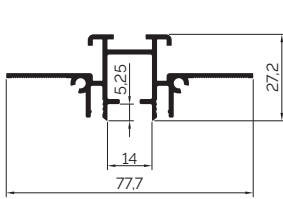

F2.CR

Замовити карниз

Карниз прихованого монтажу алюмінієвий універсальний. Стейкий до побутової хімії та ультрафіолетового випромінювання вань. Підходить для гіпсокартонних та натяжних стель. Мінімалістичний дизайн гарно вписується в будь-який інтер'єр. Карниз виготовлений з алюмінію, що дозволяє йому витримувати навантаження та робить його довговічним у використанні.

Кріпиться на підвіси для гіпсокартону.

F2.CR514