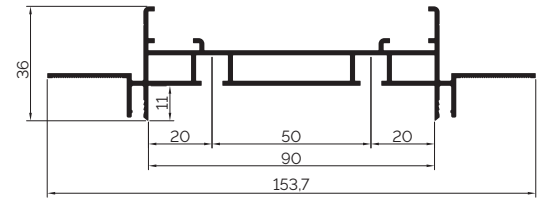

F2.CR

Замовити карниз

Карниз прихованого монтажу алюмінієвий універсальний. Стейкий до побутової хімії та ультрафіолетового випромінювання вань. Підходить для гіпсокартонних та натяжних стель. Мінімалістичний дизайн гарно вписується в будь-який інтер'єр. Карниз виготовлений з алюмінію, що дозволяє йому витримувати навантаження та робить його довговічним у використанні.

Кріпиться на підвіси для гіпсокартону.

F2.CR1190

Торцеві заглушки

Заклушки отвору гачків

Покриття:

1. > Анодоване (срібло, 15 мікрон)
   - > Білий колір* (RAL 9003 мат)
   - > Чорний колір* (RAL 9005 мат)
   - > будь-який колір* (згідно палітри RAL)
2. порошкова фарба

Гачок

Бігунок

Роликовий бігунок

З'єднувачі по прямій та під 90°