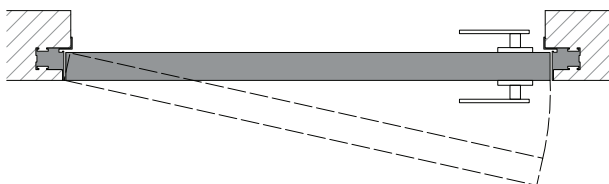

# FD1 40

Двері прихованого монтажу

# FD1 40

Товщина рами	—	40 мм
Покриття рами	—	Анодована (сірий, чорний) Фарбована (будь який колір згідно палітри RAL)
Покриття полотна	—	МДФ Грунтований/Фарбований Дзеркало срібло, Bronze або Grey Скло Сатин або Глянець фарбоване Шпон HPL
Петлі	—	OTLAV прихованого монтажу
Механізм	—	AGB MEDIANA POLARIS дверний магнітний механізм
Тип відкриття	—	<b>Outside</b> Зовнішнє відкривання

Відкривання **Outside** Зовнішнє ліве

Відкривання **Outside** Зовнішнє праве

В таблицях ви знайдете ціни на стандартні розміри дверей прихованого монтажу.  
Також ми виготовляємо двері за індивідуальними розмірами. Більш детальну інформацію уточніть у менеджера.  
\*У вартість не входять дверні ручки

**FD1 40**

Розмір Полотна	Ширина 600, 700, 800, 900 мм X Висота до 2 100 мм					
Покриття полотна	МДФ Грунтований	МДФ Фарбований	Дзеркало Срібло	Дзеркало Bronze або Grey	Скло Сатин або Глянець фарбоване	Шпон HPL
МДФ Грунтований	17 900	19 000	21 050	21 800	22 100	22 300
МДФ Фарбований	19 000	20 100	22 150	22 900	23 200	23 400
Дзеркало Срібло	21 050	22 150	24 200	24 950	25 250	25 450
Дзеркало Bronze або Grey	21 800	22 900	24 950	25 700	26 000	26 200
Скло Сатин або Глянець фарбоване	22 100	23 200	25 250	26 000	26 300	26 500
Шпон HPL	22 300	23 400	25 450	26 200	26 500	26 700