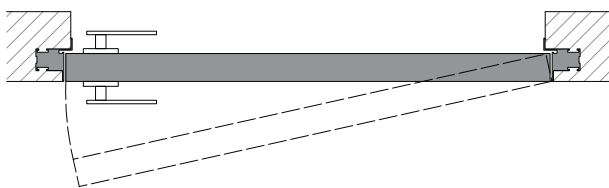

# FD1 40

Двері прихованого монтажу

# FD1 40

Товщина рами	—	40 мм
Покриття рами	—	Анодована (сірий, чорний) Фарбована (будь який колір згідно палітри RAL)
Покриття полотна	—	МДФ Грунтований/Фарбований Дзеркало срібло, Bronze або Grey Скло Сатин або Глянець фарбоване Шпон HPL
Петлі	—	OTLAV прихованого монтажу
Механізм	—	AGB MEDIANA POLARIS дверний магнітний механізм
Тип відкриття	—	<b>Outside</b> Зовнішнє відкривання

Відкривання **Outside** Зовнішнє ліве

Відкривання **Outside** Зовнішнє праве

В таблицях ви знайдете ціни на стандартні розміри дверей прихованого монтажу.  
Також ми виготовляємо двері за індивідуальними розмірами. Більш детальну інформацію уточніть у менеджера.  
\*У вартість не входять дверні ручки

**FD1 40**

Розмір Полотна	Ширина 600, 700, 800, 900 мм X Висота до 2 100 мм					
Покриття полотна	МДФ Грунтований	МДФ Фарбований	Дзеркало Срібло	Дзеркало Bronze або Grey	Скло Сатин або Глянець фарбоване	Шпон HPL
МДФ Грунтований	17 900	19 000	21 050	21 800	22 100	22 300
МДФ Фарбований	19 000	20 100	22 150	22 900	23 200	23 400
Дзеркало Срібло	21 050	22 150	24 200	24 950	25 250	25 450
Дзеркало Bronze або Grey	21 800	22 900	24 950	25 700	26 000	26 200
Скло Сатин або Глянець фарбоване	22 100	23 200	25 250	26 000	26 300	26 500
Шпон HPL	22 300	23 400	25 450	26 200	26 500	26 700