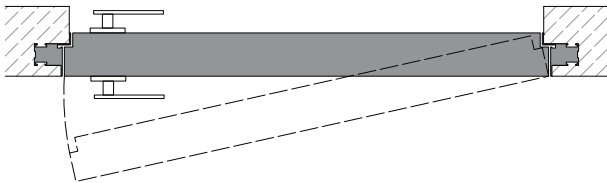

FD1 62

Двері прихованого монтажу

FD1 62

Товщина рами	—	62 мм
Покриття рами	—	Анодована (сірий, чорний) Фарбована (будь який колір згідно палітри RAL)
Покриття полотна	—	МДФ Грунтований/Фарбований Дзеркало срібло, Bronze або Grey Скло Сатин або Глянець фарбоване Шпон HPL
Петлі	—	OTLAV прихованого монтажу
Механізм	—	AGB MEDIANA POLARIS дверний магнітний механізм
Тип відкриття	—	Outside Зовнішнє відкриття та Inside Внутрішнє відкриття

Відкриття **Outside** Зовнішнє ліве

Відкриття **Outside** Зовнішнє праве

Відкриття **Inside** Внутрішнє праве

Відкриття **Inside** Внутрішнє ліве

В таблицях ви знайдете ціни на стандартні розміри дверей прихованого монтажу.
Також ми виготовляємо двері за індивідуальними розмірами. Більш детальну інформацію уточніть у менеджера.
*У вартість не входять дверні ручки

+ Вартість монтажу висотою до 2 100 мм від 2 500 грн за одиницю

Розмір Полотна	Ширина 600, 700, 800, 900 мм X Висота від 2 100 до 2 300 мм					
Покриття полотна	МДФ Грунтований	МДФ Фарбований	Дзеркало Срібло	Дзеркало Bronze або Grey	Скло Сатин або Глянець фарбоване	Шпон HPL
МДФ Грунтований	24 100	25 200	27 250	28 000	28 300	28 500
МДФ Фарбований	25 200	26 300	28 350	29 100	29 400	29 600
Дзеркало Срібло	27 250	28 350	30 400	31 150	31 450	31 650
Дзеркало Bronze або Grey	28 000	29 100	31 150	31 900	32 200	32 400
Скло Сатин або Глянець фарбоване	28 300	29 400	31 450	32 200	32 500	32 700
Шпон HPL	28 500	29 600	31 650	32 400	32 700	32 900