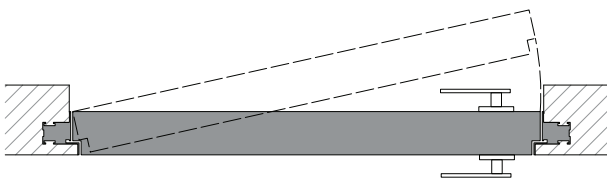

Відкриття **Outside** Зовнішнє ліве

Відкриття **Outside** Зовнішнє праве

Відкриття **Inside** Внутрішнє праве

Відкриття **Inside** Внутрішнє ліве

В таблицях ви знайдете ціни на стандартні розміри дверей прихованого монтажу.
Також ми виготовляємо двері за індивідуальними розмірами. Більш детальну інформацію уточніть у менеджера.
*У вартість не входять дверні ручки

Розмір Полотна	Ширина 600, 700, 800, 900 мм X Висота до 2 100 мм					
Покриття полотна	МДФ Грунтований	МДФ Фарбований	Дзеркало Срібло	Дзеркало Bronze або Grey	Скло Сатин або Глянець фарбоване	Шпон HPL
МДФ Грунтований	20 800	21 900	23 950	24 700	25 000	25 200
МДФ Фарбований	21 900	23 000	25 050	25 800	26 100	26 300
Дзеркало Срібло	23 950	25 050	27 100	27 850	28 150	28 350
Дзеркало Bronze або Grey	24 700	25 800	27 850	28 600	28 900	29 100
Скло Сатин або Глянець фарбоване	25 000	26 100	28 150	28 900	29 200	29 400
Шпон HPL	25 200	26 300	28 350	29 100	29 400	29 600

+ Вартість монтажу висотою до 2 100 мм від 2 500 грн за одиницю

Розмір Полотна	Ширина 600, 700, 800, 900 мм X Висота від 2 100 до 2 300 мм					
Покриття полотна	МДФ Грунтований	МДФ Фарбований	Дзеркало Срібло	Дзеркало Bronze або Grey	Скло Сатин або Глянець фарбоване	Шпон HPL
МДФ Грунтований	24 100	25 200	27 250	28 000	28 300	28 500
МДФ Фарбований	25 200	26 300	28 350	29 100	29 400	29 600
Дзеркало Срібло	27 250	28 350	30 400	31 150	31 450	31 650
Дзеркало Bronze або Grey	28 000	29 100	31 150	31 900	32 200	32 400
Скло Сатин або Глянець фарбоване	28 300	29 400	31 450	32 200	32 500	32 700
Шпон HPL	28 500	29 600	31 650	32 400	32 700	32 900