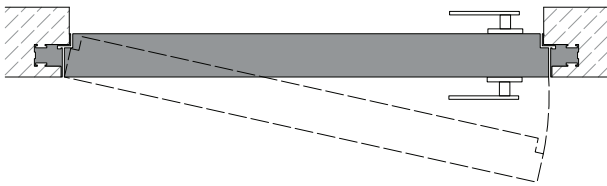

FD1 62

Двері прихованого монтажу

FD1 62

Товщина рами	—	62 мм
Покриття рами	—	Анодована (сірий, чорний) Фарбована (будь який колір згідно палітри RAL)
Покриття полотна	—	МДФ Грунтований/Фарбований Дзеркало срібло, Bronze або Grey Скло Сатин або Глянець фарбоване Шпон HPL
Петлі	—	OTLAV прихованого монтажу
Механізм	—	AGB MEDIANA POLARIS дверний магнітний механізм
Тип відкриття	—	Outside Зовнішнє відкриття та Inside Внутрішнє відкриття

Відкриття **Outside** Зовнішнє ліве

Відкриття **Outside** Зовнішнє праве

Відкриття **Inside** Внутрішнє праве

Відкриття **Inside** Внутрішнє ліве

В таблицях ви знайдете ціни на стандартні розміри дверей прихованого монтажу.
Також ми виготовляємо двері за індивідуальними розмірами. Більш детальну інформацію уточніть у менеджера.
*У вартість не входять дверні ручки

+ Вартість монтажу висотою до 2 100 мм від 2 500 грн за одиницю

Розмір Полотна	Ширина 600, 700, 800, 900 мм X Висота від 2 100 до 2 300 мм					
Покриття полотна	МДФ Грунтований	МДФ Фарбований	Дзеркало Срібло	Дзеркало Bronze або Grey	Скло Сатин або Глянець фарбоване	Шпон HPL
МДФ Грунтований	24 100	25 200	27 250	28 000	28 300	28 500
МДФ Фарбований	25 200	26 300	28 350	29 100	29 400	29 600
Дзеркало Срібло	27 250	28 350	30 400	31 150	31 450	31 650
Дзеркало Bronze або Grey	28 000	29 100	31 150	31 900	32 200	32 400
Скло Сатин або Глянець фарбоване	28 300	29 400	31 450	32 200	32 500	32 700
Шпон HPL	28 500	29 600	31 650	32 400	32 700	32 900