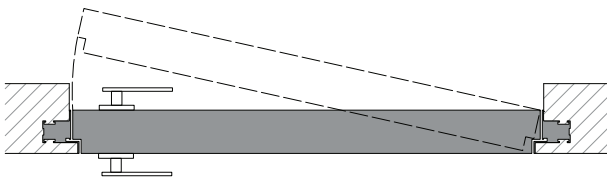

FD1 62

Двері прихованого монтажу

FD1 62

Товщина рами	—	62 мм
Покриття рами	—	Анодована (сірий, чорний) Фарбована (будь який колір згідно палітри RAL)
Покриття полотна	—	МДФ Грунтований/Фарбований Дзеркало срібло, Bronze або Grey Скло Сатин або Глянець фарбоване Шпон HPL
Петлі	—	OTLAV прихованого монтажу
Механізм	—	AGB MEDIANA POLARIS дверний магнітний механізм
Тип відкриття	—	Outside Зовнішнє відкриття та Inside Внутрішнє відкриття

Відкриття **Outside** Зовнішнє ліве

Відкриття **Outside** Зовнішнє праве

Відкриття **Inside** Внутрішнє праве

Відкриття **Inside** Внутрішнє ліве

В таблицях ви знайдете ціни на стандартні розміри дверей прихованого монтажу.
Також ми виготовляємо двері за індивідуальними розмірами. Більш детальну інформацію уточніть у менеджера.
*У вартість не входять дверні ручки

+ Вартість монтажу висотою до 2 100 мм від 2 500 грн за одиницю

Розмір Полотна	Ширина 600, 700, 800, 900 мм X Висота від 2 100 до 2 300 мм					
Покриття полотна	МДФ Грунтований	МДФ Фарбований	Дзеркало Срібло	Дзеркало Bronze або Grey	Скло Сатин або Глянець фарбоване	Шпон HPL
МДФ Грунтований	24 100	25 200	27 250	28 000	28 300	28 500
МДФ Фарбований	25 200	26 300	28 350	29 100	29 400	29 600
Дзеркало Срібло	27 250	28 350	30 400	31 150	31 450	31 650
Дзеркало Bronze або Grey	28 000	29 100	31 150	31 900	32 200	32 400
Скло Сатин або Глянець фарбоване	28 300	29 400	31 450	32 200	32 500	32 700
Шпон HPL	28 500	29 600	31 650	32 400	32 700	32 900